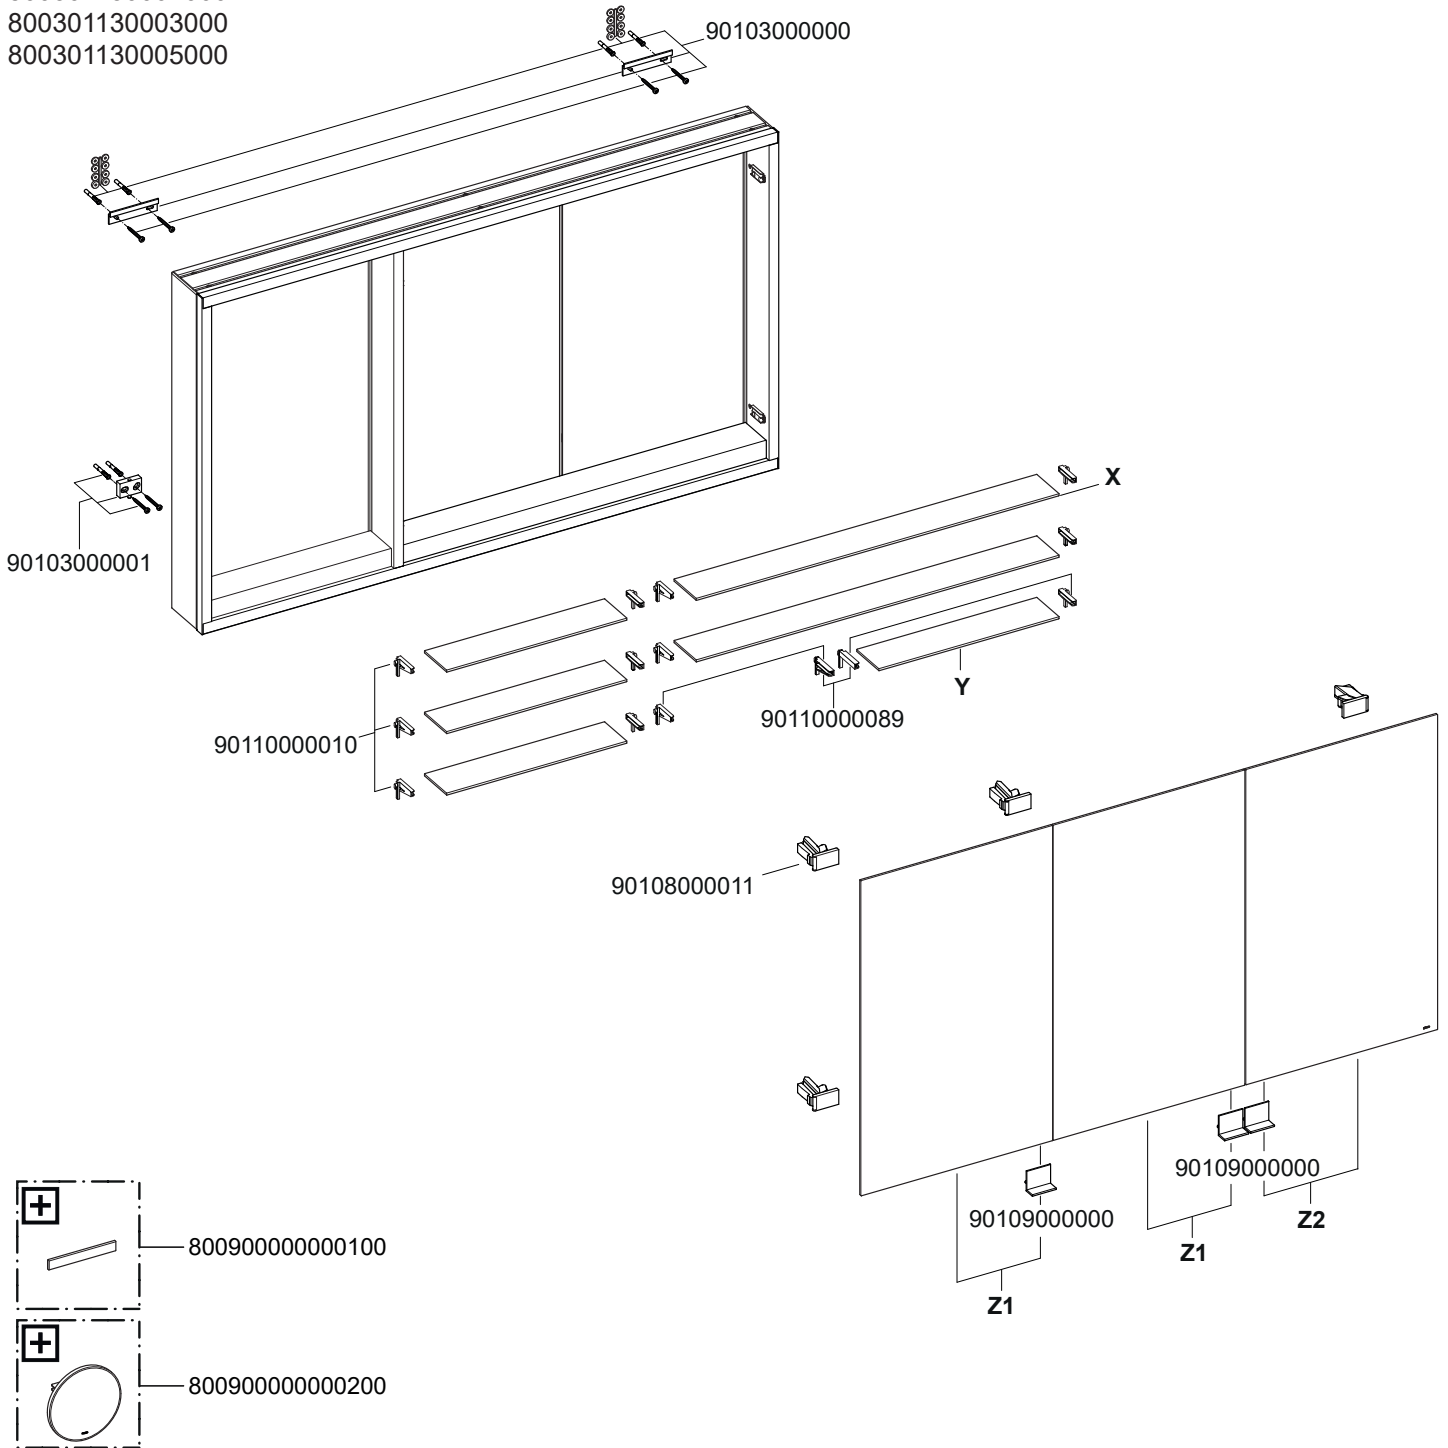

NL Reserveonderdelen

RU Запчасти

Royal Modular

800301130000000
800301130001000
800301130002000
800301130003000
800301130005000

80030113EG0HJ00	E	G	X	Y	Z1	Z2
80030113000HJ00	700	120	90110000046	90110000073	90101010102	90101010073
80030113010HJ00	700	160	90110000060	90110000086	90101010102	90101010073
80030113100HJ00	900	120	90110000046	90110000073	90101010115	90101010089
80030113110HJ00	900	160	90110000060	90110000086	90101010119	90101010089